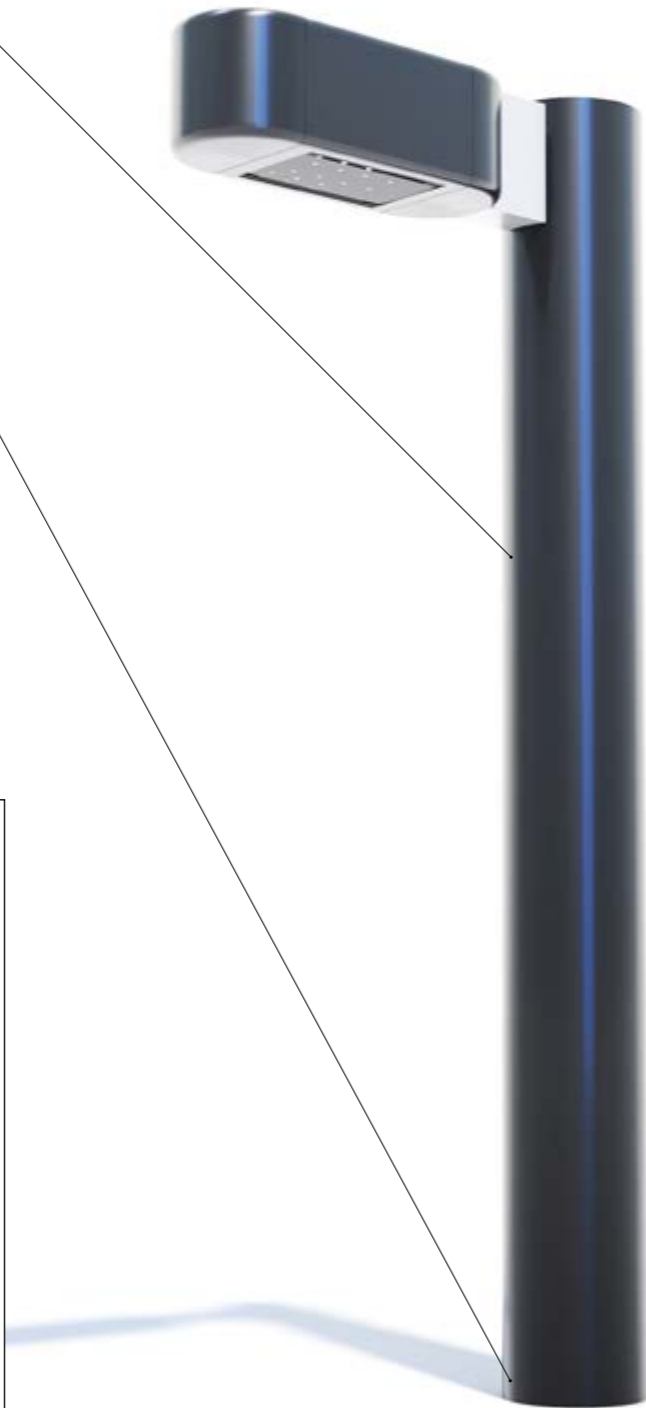

# AUBIN Borne / Bollard

Construction en aluminium / Intégralement sans soudure  
 Aluminum made / Entirely weld-free

- Corps**
- Hauteurs de 0,8 à 1,2 m
  - Profil aluminium exclusif avec structure interne fonctionnelle
  - Porte d'accès

- Body**
- Heights from 0.8 to 1.2 m
  - Exclusive aluminum profile with internal structure
  - Access door

- Semelle**
- Extra plate, en aluminium
  - Bagues isolantes au droit des 4 oblongs d'ancrage pour éviter tout contact avec les tiges en acier galvanisé

- Baseplate**
- Extra-flat, made of aluminum
  - Insulating rings on the 4 anchoring oblongs to avoid any contact with galvanized steel bolts

- Luminaire LED Bômino**
- 25W
  - 1800, 2200, 2700, 3000, 4000 ° K
  - 3250 lm
  - Pilotage DALI, 0-10 V, Programmation Horaire, Zhaga D4i, socket Zhaga / Nema sur demande
- Bômino LED fixture**
- 25 W
  - 1800, 2200, 2700, 3000, 4000 ° K
  - 3250 lm
  - Pilotage DALI, 0-10 V, Schedule programming, Zhaga D4i, socket Zhaga / Nema on demand

## Description

- . Extruded aluminum body
- . Dimensions 90 x 140 x 65 mm
- . Integrated heat sink
- . Remote LED driver
- . LED luminaire, 8 LEDs lighting
- . Adjustable and combinable modules and optics (max 6)
- . Certifications: CSA-UL, CE
- . 2 year guarantee