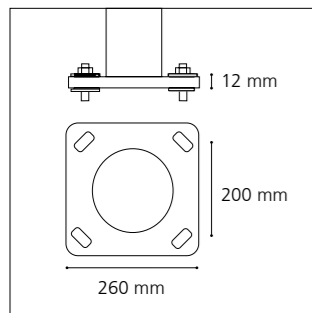

# AUBIN Borne / Bollard

Construction en aluminium / Intégralement sans soudure  
 Aluminum made / Entirely weld-free

- Corps**
- Hauteurs de 0,8 à 1,2 m
  - Profil aluminium exclusif avec structure interne fonctionnelle
  - Porte d'accès

- Body**
- Heights from 0.8 to 1.2 m
  - Exclusive aluminum profile with internal structure
  - Access door

- Semelle**
- Extra plate, en aluminium
  - Bagues isolantes au droit des 4 oblongs d'ancrage pour éviter tout contact avec les tiges en acier galvanisé

## Description

- . Corps en aluminium extrudé
- . Dimension 90 x 140 x 65 mm
- . Dissipateur thermique intégré
- . Driver LED déporté
- . Eclairage par 8 LEDs
- . Modules et optiques orientables et combinables (6 max)
- . Certifications : CSA-UL, CE
- . Garantie 2 ans

## Description

- . Extruded aluminum body
- . Dimensions 90 x 140 x 65 mm
- . Integrated heat sink
- . Remote LED driver
- . LED luminaire, 8 LEDs lighting
- . Adjustable and combinable modules and optics (max 6)
- . Certifications: CSA-UL, CE
- . 2 year guarantee