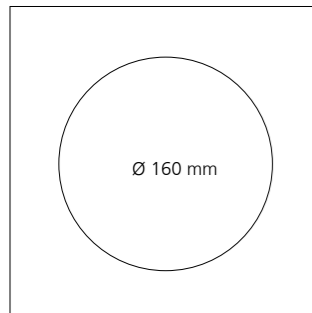

AUBIN Borne / Bollard

Construction en aluminium / Intégralement sans soudure
Aluminum made / Entirely weld-free

1. **Corps**
2. Hauteurs de 0,8 à 1,2 m
   - Profil aluminium exclusif avec structure interne fonctionnelle
   - Porte d'accès

1. **Body**
2. Heights from 0.8 to 1.2 m
   - Exclusive aluminum profile with internal structure
   - Access door