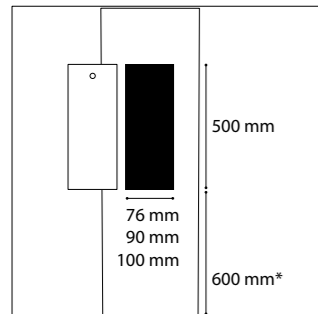

Tête de mât

- . Longueur 0m50, 0m80, 1m
- . Bras en profil aluminium
- . Section rectangulaire 100 x 120 mm
- . Terminaison en fonderie d'aluminium
- . Simple, double, triple ...

Pole top

- . Length 0m50, 0m80, 1m
- . Bracket in aluminum profile
- . Rectangular section 100 x 120 mm
- . End in die-cast aluminum
- . Single, double, triple ...

Mât

- . Hauteurs de 4 à 8 m
- . Profil aluminium lisse extrudé ou profil Structure K

Pole

- . Heights from 4 to 8 m
- . Aluminum extruded profile or Structure K profile

Porte de visite

- . Affleurante, interchangeable
- . Fermeture par vis inviolable

Description

- . Corps en aluminium extrudé
- . Dimension 90 x 140 x 65 mm
- . Dissipateur thermique intégré
- . Driver LED déporté
- . Eclairage par 8 LEDs
- . Modules et optiques orientables et combinables (6 max)
- . Certifications : CSA-UL, CE
- . Garantie 2 ans

Description

- . Extruded aluminum body
- . Dimensions 90 x 140 x 65 mm
- . Integrated heat sink
- . Remote LED driver
- . LED luminaire, 8 LEDs lighting
- . Adjustable and combinable modules and optics (max 6)
- . Certifications: CSA-UL, CE
- . 2 year guarantee