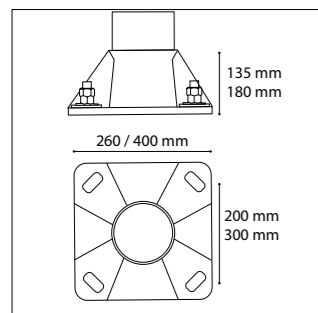

Access door

- . Flush, interchangeable
- . Locked with tamper-proof screw

*Autre hauteur sur demande
Other height on demand

Semelle

- . En fonderie d'aluminium
- . Bagues isolantes au droit des 4 oblongs d'ancrage pour éviter tout contact avec les tiges en acier galvanisé

Baseplate

- . Made of die-cast aluminum
- . Insulating rings on the 4 anchoring oblongs to avoid any contact with galvanized steel bolts