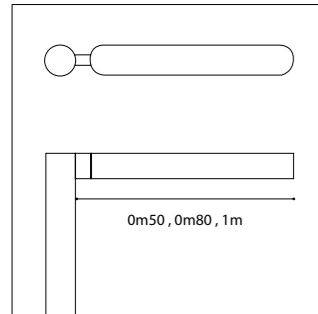

Tête de mât

- . Longueur 0m50, 0m80, 1m
- . Bras en profil aluminium
- . Section rectangulaire 100 x 120 mm
- . Terminaison en fonderie d'aluminium
- . Simple, double, triple ...

Pole top

- . Length 0m50, 0m80, 1m
- . Bracket in aluminum profile
- . Rectangular section 100 x 120 mm
- . End in die-cast aluminum
- . Single, double, triple ...

Mât

- . Hauteurs de 4 à 8 m
- . Profil aluminium lisse extrudé ou profil Structure K

Pole

- . Heights from 4 to 8 m
- . Aluminum extruded profile or Structure K profile

Porte de visite

- . Affleurante, interchangeable
- . Fermeture par vis inviolable

Description

- . Corps en aluminium extrudé
- . Dimension 90 x 140 x 65 mm
- . Dissipateur thermique intégré
- . Driver LED déporté
- . Eclairage par 8 LEDs
- . Modules et optiques orientables et combinables (6 max)
- . Certifications : CSA-UL, CE
- . Garantie 2 ans

Description

- . Extruded aluminum body
- . Dimensions 90 x 140 x 65 mm
- . Integrated heat sink
- . Remote LED driver
- . LED luminaire, 8 LEDs lighting
- . Adjustable and combinable modules and optics (max 6)
- . Certifications: CSA-UL, CE
- . 2 year guarantee