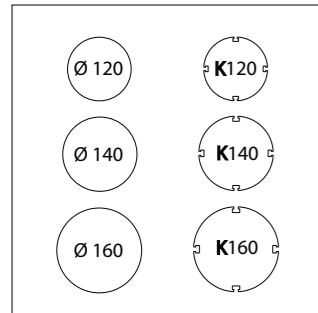

Tête de mât

- . Longueur 0m50, 0m80, 1m
- . Bras en profil aluminium
- . Section rectangulaire 100 x 120 mm
- . Terminaison en fonderie d'aluminium
- . Simple, double, triple ...

Pole top

- . Length 0m50, 0m80, 1m
- . Bracket in aluminum profile
- . Rectangular section 100 x 120 mm
- . End in die-cast aluminum
- . Single, double, triple ...

Mât

- . Hauteurs de 4 à 8 m
- . Profil aluminium lisse extrudé ou profil Structure K

Pole

- . Heights from 4 to 8 m
- . Aluminum extruded profile or Structure K profile

Porte de visite

- . Affleurante, interchangeable
- . Fermeture par vis inviolable

Description

- . Corps en aluminium extrudé
- . Dimension 90 x 140 x 65 mm
- . Dissipateur thermique intégré
- . Driver LED déporté
- . Eclairage par 8 LEDs
- . Modules et optiques orientables et combinables (6 max)
- . Certifications : CSA-UL, CE
- . Garantie 2 ans

Description

- . Extruded aluminum body
- . Dimensions 90 x 140 x 65 mm
- . Integrated heat sink
- . Remote LED driver
- . LED luminaire, 8 LEDs lighting
- . Adjustable and combinable modules and optics (max 6)
- . Certifications: CSA-UL, CE
- . 2 year guarantee