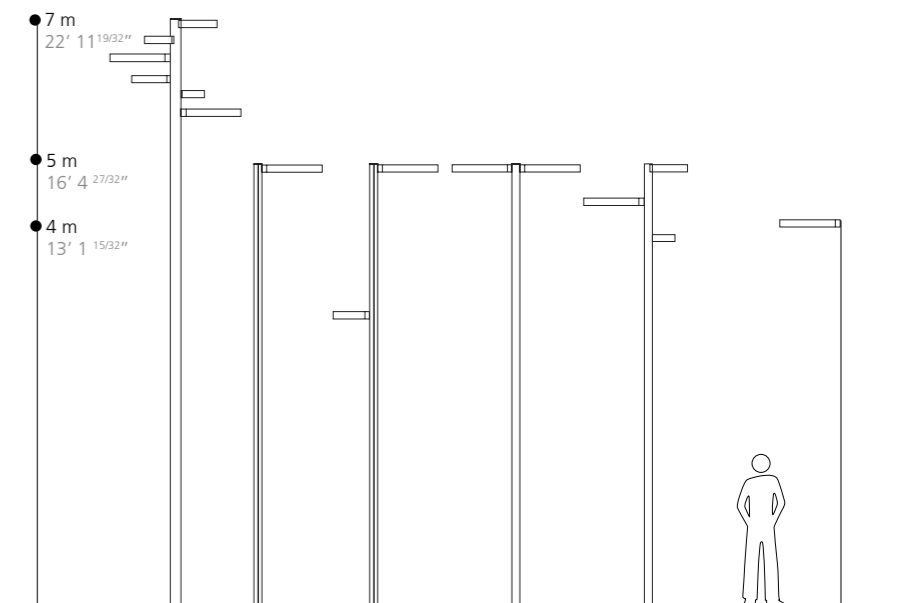

Finish

- . Polyester powder coating, RAL colors or special finish
- . Natural anodization (20 microns)