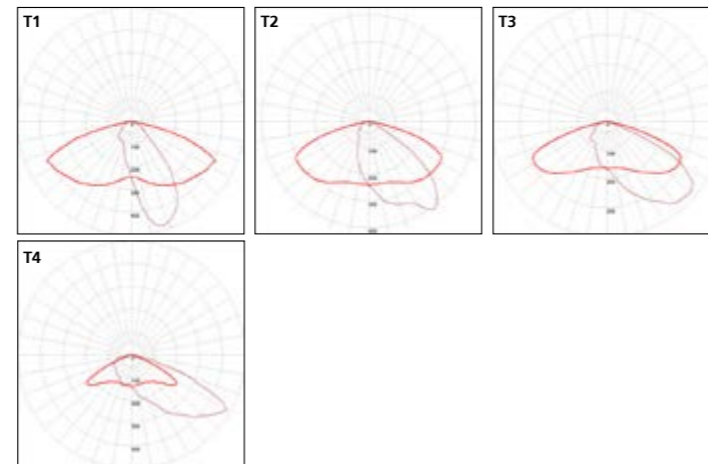

Photométries / Photometry