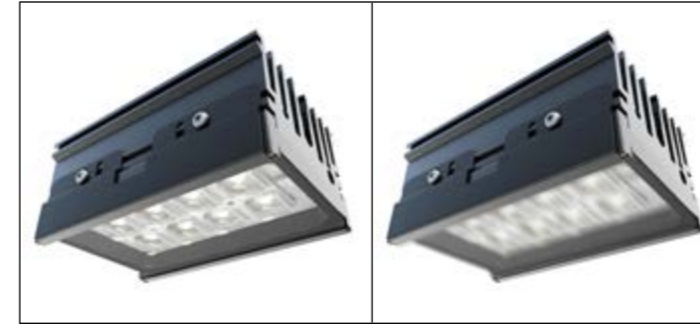

Filtre anti-éblouissement / Anti-glare filter

+ Accessoires disponibles / Accessories available

Coupe flux / Flow cut