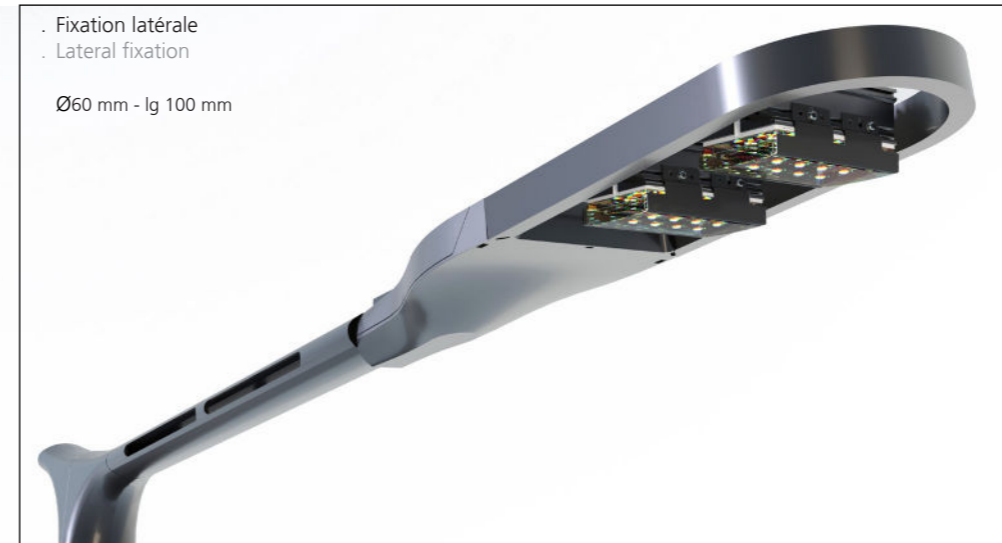

**Description**

- . Corps en fonderie d'aluminium
- . Dissipateur thermique et driver LED intégrés
- . Éclairage par 8 LEDs (pour 1 module)
- . Élément lumineux orientable indépendamment du luminaire
- . Certifications : CSA-UL\*, CE
- . Garantie 2 ans

\*Lampadaire complet uniquement

**Description**

- . Body made of die-cast aluminium
- . Integrated LED driver and heat sink
- . LED luminaire, 8 LEDs lighting (for 1 module)
- . Optical prism reflecting light
- . Certifications: CSA-UL\*, CE
- . 2 year guarantee

\*complete lamp-post only

ELFE Mini  
(1 module)

ELFE Medium  
(1 - 2 modules)

ELFE Maxi  
(3 modules)

**Informations techniques / Technical specifications**

Indice de protection / Protection	IP 66 / IK 08		
Classe / Class	I (if possible)		
Puissance / Power	25W (Mini)	50W (Medium)	75W (Maxi)
Flux sortant / Outflow (3000°K)	3250 lm	6500 lm	9750 lm
T° de couleur / Color t°	2200, 2700, 3000, 4000 °K		
IRC / CRI	>70 (80,90 sur demande/upon request)		
Durée de vie / Lifespan (L80B10)	> 108 000		
Driver	Pilotage DALI-2, 0-10V, Programmation Horaire, Zhaga D4i, socket Zhaga / NEMA (sur demande/upon request)		

**Photométries / Photometry**

- . Fixation latérale
- . Lateral fixation

Ø60 mm - lg 100 mm

- . Fixation en top
- . Top fixing

Ø76 mm - lg 70 mm  
Ø60 mm - lg 100 mm  
Ø50 mm - lg 124 mm

Accessoires disponibles /  
Accessories available