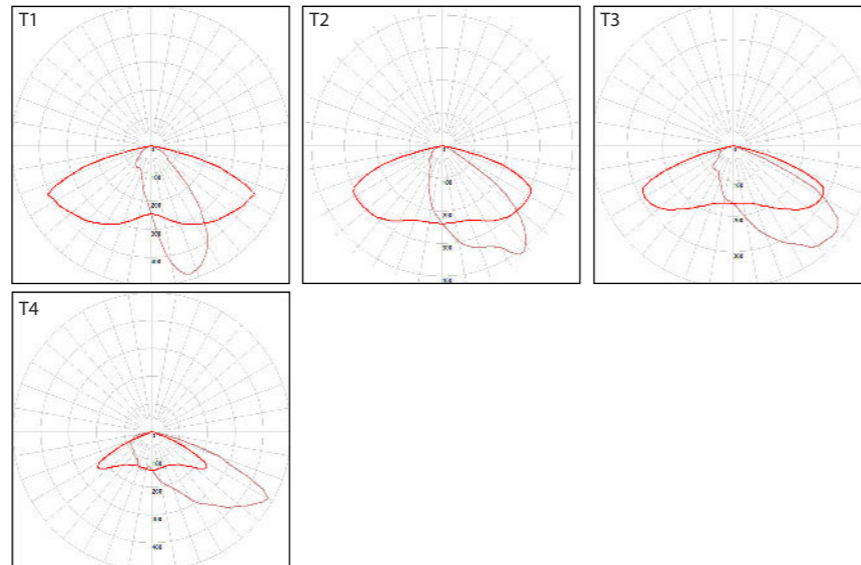

\*complete lamp-post only

ELFE Mini  
(1 module)

ELFE Medium  
(1 - 2 modules)

ELFE Maxi  
(3 modules)

**Informations techniques / Technical specifications**

Indice de protection / Protection	IP 66 / IK 08		
Classe / Class	I (if possible)		
Puissance / Power	25W (Mini)	50W (Medium)	75W (Maxi)
Flux sortant / Outflow (3000°K)	3250 lm	6500 lm	9750 lm
T° de couleur / Color t°	2200, 2700, 3000, 4000 °K		
IRC / CRI	>70 (80,90 sur demande/upon request)		
Durée de vie / Lifespan (L80B10)	> 108 000		
Driver	Pilotage DALI-2, 0-10V, Programmation Horaire, Zhaga D4i, socket Zhaga / NEMA (sur demande/upon request)		

**Photométries / Photometry**

- . Fixation latérale
- . Lateral fixation

Ø60 mm - lg 100 mm

- . Fixation en top
- . Top fixing

Ø76 mm - lg 70 mm  
Ø60 mm - lg 100 mm  
Ø50 mm - lg 124 mm

Accessoires disponibles /  
Accessories available