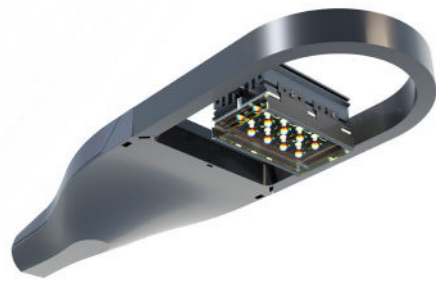

Compatible avec / with :  
Bamboo, City Line, Terret, Sémillon, Marsanne, Roussanne, Technalinox, Techni-tram

Hauteur max. préconisée / Max. height recommended : 5 m seul (1 unit), 8 m combiné (2 units), 12 m combiné (3 units)

**Description**

- . Corps en fonderie d'aluminium
- . Dissipateur thermique et driver LED intégrés
- . Éclairage par 8 LEDs (pour 1 module)
- . Élément lumineux orientable indépendamment du luminaire
- . Certifications : CSA-UL\*, CE
- . Garantie 2 ans

\*Lampadaire complet uniquement

**Description**

- . Body made of die-cast aluminium
- . Integrated LED driver and heat sink
- . LED luminaire, 8 LEDs lighting (for 1 module)
- . Optical prism reflecting light
- . Certifications: CSA-UL\*, CE
- . 2 year guarantee

\*complete lamp-post only

ELFE Mini  
(1 module)

ELFE Medium  
(1 - 2 modules)

ELFE Maxi  
(3 modules)

**Informations techniques / Technical specifications**

Indice de protection / Protection	IP 66 / IK 08		
Classe / Class	I (if possible)		
Puissance / Power	25W (Mini)	50W (Medium)	75W (Maxi)
Flux sortant / Outflow (3000°K)	3250 lm	6500 lm	9750 lm
T° de couleur / Color t°	2200, 2700, 3000, 4000 °K		
IRC / CRI	>70 (80,90 sur demande/upon request)		
Durée de vie / Lifespan (L80B10)	> 108 000		
Driver	Pilotage DALI-2, 0-10V, Programmation Horaire, Zhaga D4i, socket Zhaga / NEMA (sur demande/upon request)		