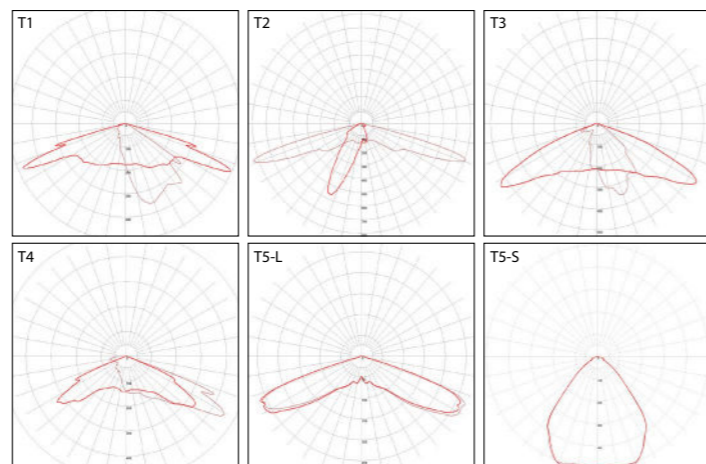

Photométries / Photometry

● PHOTOMÉTRIES (IES, LDT) →