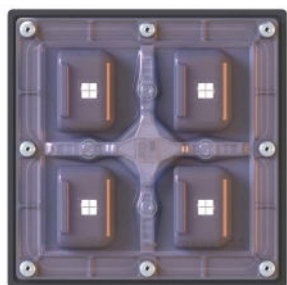

# KARÉO<sup>2</sup>™

Luminaire LED intégrable  
Integrable LED luminaire

Compatible avec / with :

Treille, Creille, Creille GM, Creille qui Pousse, Borne Creille, Borne Treille, Borne Shiraz (K), Tannat, Zinfandel...

Hauteur max. préconisée / Max. height recommended : 6 m seul (1 unit), 9 m combiné (2-3 units)

## Description

- Corps en aluminium
- Dimensions : 90 x 90 x 60 mm
- Dissipateur thermique et driver LED intégrés
- Éclairage par 16 LEDs - Avec optiques silicones
- Prisme optique réfractant la lumière
- Certifications : CE, CSA/UL
- Garantie 2 ans

## Description

- Body made of die-cast aluminium
- Dimensions: 90 x 90 x 60 mm
- Integrated LED driver and heat sink
- LED luminaire, 16 LEDs lighting
- Optical prism reflecting light
- Certifications: CE, CSA/UL
- 2 year guarantee