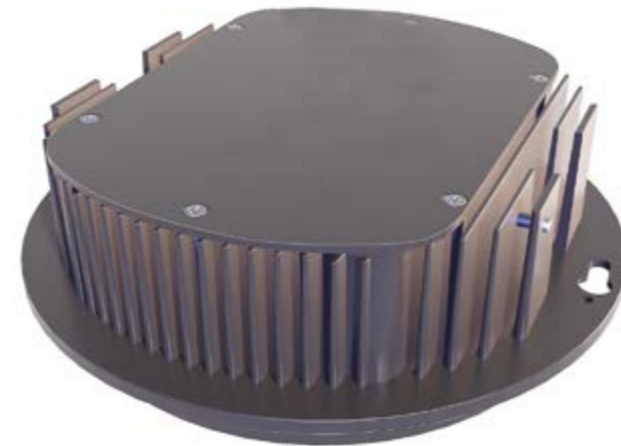

## BERMUDE

[Archipel de l'Océan Atlantique Nord : le « Triangle » du même nom aurait été, selon la légende, le théâtre de disparitions]

Mât support projecteurs de section triangulaire, avec rails techniques intégrés permettant la fixation aisée d'éléments lumineux ou de tous types d'accessoires.

# MAGIC™

Luminaire LED  
LED luminaire

**Compatible avec / with :**  
Ceramic, Nerello, Mauzac, Rovello, Zanello, Marsanne, Roussanne, Techni-Tram, Terret

**Hauteur max. préconisée / Max. height recommended : 5 m**

## Description

- . Corps en fonderie d'aluminium
- . Dimensions : Ø250 x 83 mm
- . Eclairage par 30 LEDs
- . Entrée de câble par connecteur
- . Verre extra-plat
- . Dissipateur thermique et driver LED intégrés
- . Certifications : CE, CSA/UL
- . Garantie 2 ans

## Description

- . Body made of die-cast aluminum
- . Dimensions: Ø250 x 83 mm
- . 30 LEDs lighting
- . Cable entry through fast connector
- . Flat clear glass
- . Integrated LED driver and heat sink
- . Certifications: CE, CSA/UL
- . 2 year guarantee