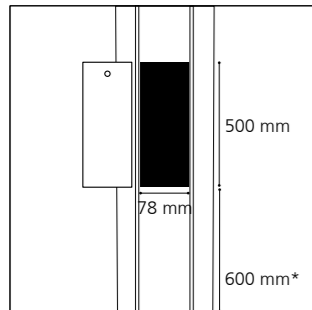

## Mast

- Heights from 4 to 8 m
- Exclusive aluminum profile with internal functional structure
- External technical grooves to facilitate accessorization

## Description

- . Corps en fonderie d'aluminium
- . Dimensions : Ø250 x 83 mm
- . Eclairage par 30 LEDs
- . Entrée de câble par connecteur
- . Verre extra-plat
- . Dissipateur thermique et driver LED intégrés
- . Certifications : CE, CSA/UL
- . Garantie 2 ans

## Description

- . Body made of die-cast aluminum
- . Dimensions: Ø250 x 83 mm
- . 30 LEDs lighting
- . Cable entry through fast connector
- . Flat clear glass
- . Integrated LED driver and heat sink
- . Certifications: CE, CSA/UL
- . 2 year guarantee