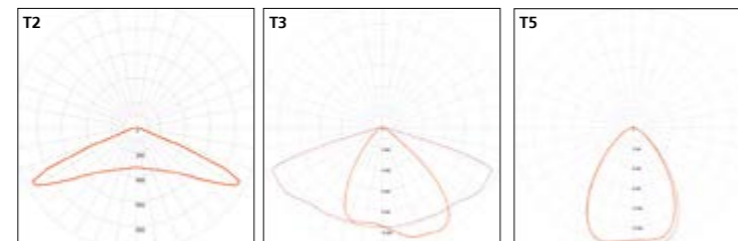

Photométries / Photometry

● REF.WEB → REF007