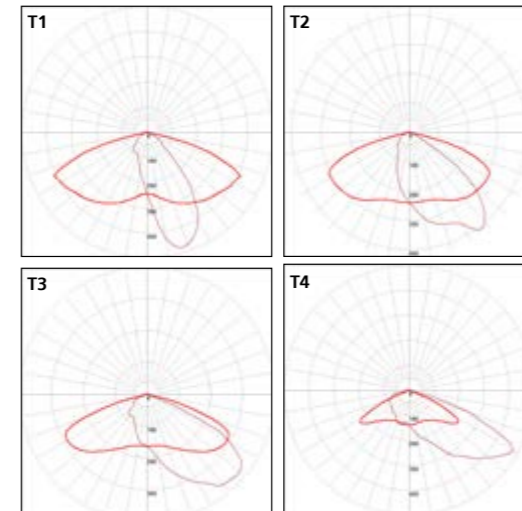

Photométries / Photometry

● REF.WEB → REF003