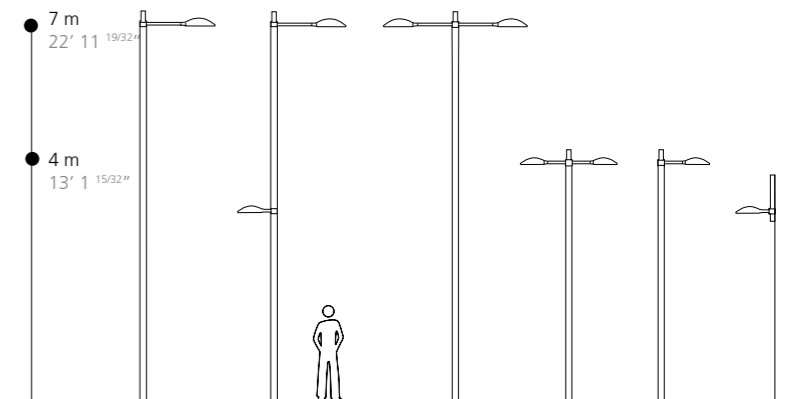

© Hugo Da Costa

Tête de mât

- Amovible, orientable
- Bague modulaire, assurant la liaison entre la rehausse, et le(s) bras

Pole top

- Removable, adjustable
- Modular ring, to connect top extension and the bracket(s)

Hauteur max. préconisée / Max. height recommended : 6 m seul (1 unit), 9 m combiné (2 units)

Description

- . Corps en fonderie d'aluminium
- . Dissipateur thermique et driver LED intégrés
- . Eclairage par 8 LEDs (pour 1 module)
- . Élément lumineux orientable indépendamment du luminaire
- . Certifications : CSA-UL*, CE
- . Garantie 2 ans