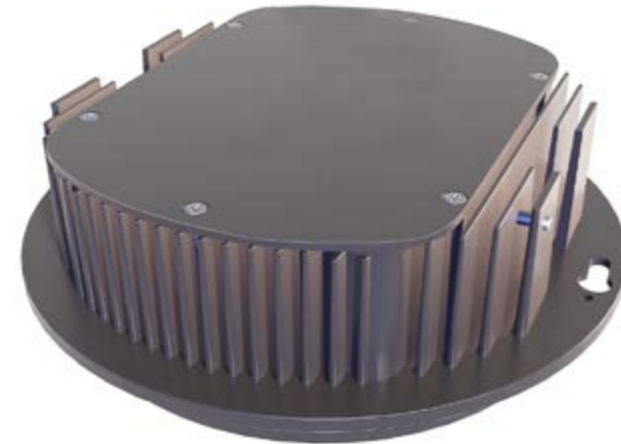

Compatible avec / with :
Ceramic, Nerello, Mauzac, Rovello, Zanello, Marsanne, Roussanne, Techni-Tram, Terret

Hauteur max. préconisée / Max. height recommended : 5 m

Description

- . Corps en fonderie d'aluminium
- . Dimensions : Ø250 x 83 mm
- . Eclairage par 30 LEDs
- . Entrée de câble par connecteur
- . Verre extra-plat
- . Dissipateur thermique et driver LED intégrés
- . Certifications : CE, CSA/UL
- . Garantie 2 ans

Description

- . Body made of die-cast aluminum
- . Dimensions: Ø250 x 83 mm
- . 30 LEDs lighting
- . Cable entry through fast connector
- . Flat clear glass
- . Integrated LED driver and heat sink
- . Certifications: CE, CSA/UL
- . 2 year guarantee