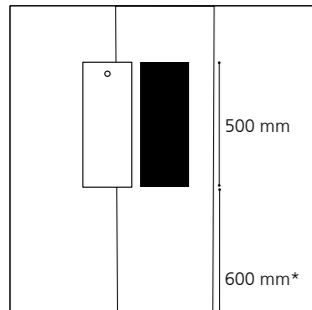

Luminaire

- Compatible with Technilum®'s Ceramic and Nerello (height <6 m), I.C.E. and E.L.F.E. luminaires (see p 192)
- Compatible with other luminaires

Mât

- Hauteurs de 4 à 12 m
- Profils exclusifs en aluminium avec structure interne fonctionnelle

Pole

- Heights from 4 to 12 m
- Made from exclusive aluminum profiles, with internal structure

Specifications p 208

Porte de visite

- Affleurante, interchangeable
- Fermeture par vis inviolable
- Dimensions selon profil (voir p 208)

Hauteur max. préconisée / Max. height recommended : 8 m

Description

- Corps en aluminium extrudé
- Verre trempé avec traitement haute transmission lumineuse
- Dimensions : 670 x 268 x 136 mm (module : 120 x 120 x 60 mm)
- Dissipateur thermique et driver LED intégré
- Détection de présence par caméra programmable
- Deux zones d'éclairage possible, programmables indépendamment
- Certification : CE, CSA/UL
- Garantie 2 ans