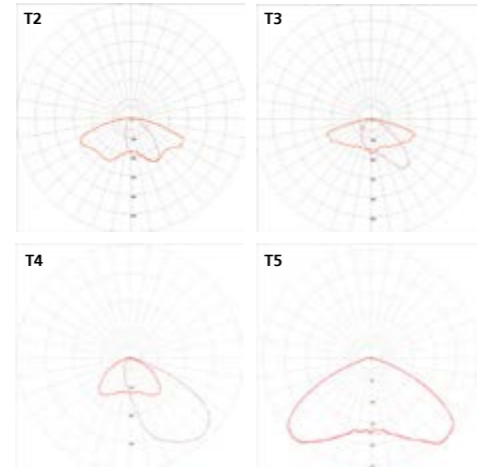

Photométries / Photometry

● REF.WEB → REF004

Confort & économie d'énergie

Adaptable sur toute notre gamme de candélabres, le luminaire I.C.E.® s'intègre parfaitement à vos projets de Smart City. Capable de détecter et, surtout, de différencier, la présence de piétons, vélos ou véhicules motorisés, il adapte les réglages lumineux en fonction :

- Gain d'énergie conséquent (jusqu'à 65 % en zone péri-urbaine)
- Un maximum de confort pour l'utilisateur
- Préservation de la biodiversité

Adaptable on all our range of lampposts, the I.C.E. light integrates perfectly into your Smart City projects. Able to detect and, above all, differentiate the presence of pedestrians, bicycles or motorised vehicles, it adapts the light settings according to the presence of each.

- Substantial energy savings (up to 65% in suburban environment)
- Maximum user comfort
- Preservation of biodiversity