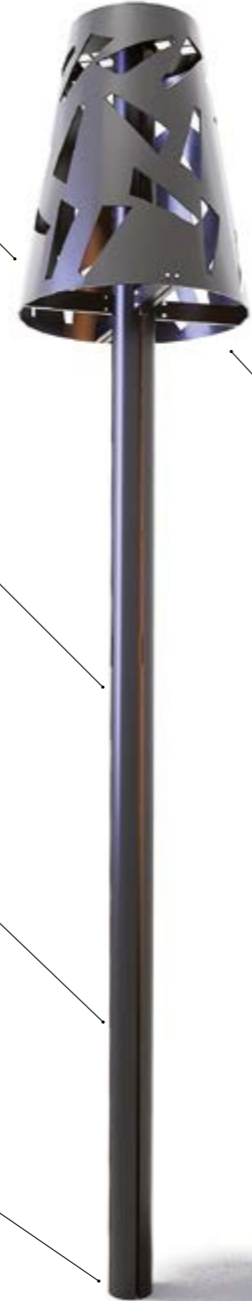

Luminaire LED Bômino

- . 25W
- . 1800, 2200, 2700, 3000, 4000 ° K
- . 3250 lm
- . Pilotage DALI, 0-10 V, Programmation Horaire, Zhaga D4i, socket Zhaga / Nema sur demande

Bômino LED fixture

- . 25 W
- . 1800, 2200, 2700, 3000, 4000 ° K
- . 3250 lm
- . Pilotage DALI, 0-10 V, Schedule programming, Zhaga D4i, socket Zhaga / Nema on demand

+ Finition

- . Thermolaquage par poudre Polyester, coloris RAL ou finitions spéciales
- . Anodisation (20 microns)

Finish

- . Polyester powder coating, RAL colors or special finish
- . Natural anodization (20 microns)

Villeneuve-de-Marsan, Cœur de ville (FR)

Maîtrise d'ouvrage / Contracting authority: Ville de Villeneuve-de-Marsan, SYDEC
Paysagiste / Landscape architect: Atelier de Paysages

© Hugo Da Costa