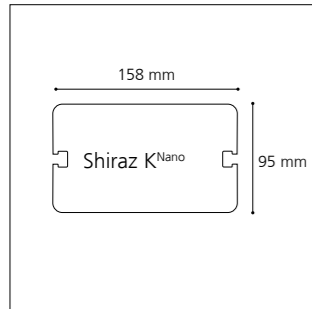

## Tête de mât

- . Assemblage de 2 bras en aluminium de section rectangulaire, montés en applique sur le mât
- . Source lumineuse orientable
- . Simple, double ou Technifonction (retour piéton)

## Pole top

- . Assembly of 2 arms, rectangular, made of aluminum and mounted on the pole's sides
- . Orientable light source
- . Single or double bracket, or with pedestrian lighting

## Description

- . Corps en fonderie d'aluminium
- . Dimensions : Ø250 x 83 mm
- . Eclairage par 30 LEDs
- . Entrée de câble par connecteur
- . Verre extra-plat
- . Dissipateur thermique et driver LED intégrés
- . Certifications : CE, CSA/UL
- . Garantie 2 ans

## Description

- . Body made of die-cast aluminum
- . Dimensions: Ø250 x 83 mm
- . 30 LEDs lighting
- . Cable entry through fast connector
- . Flat clear glass
- . Integrated LED driver and heat sink
- . Certifications: CE, CSA/UL
- . 2 year guarantee