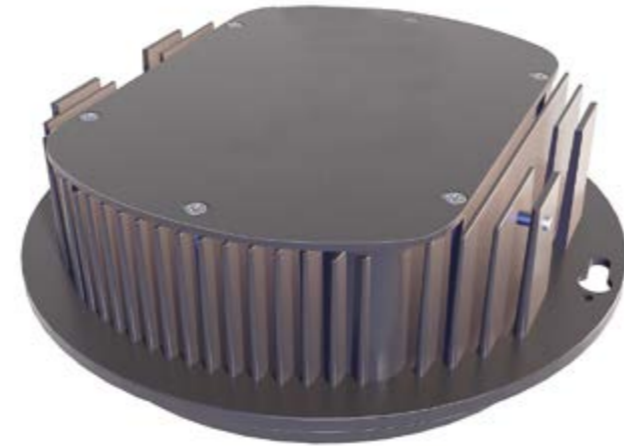

## Tête de mât

- . Assemblage de 2 bras en aluminium de section rectangulaire, montés en applique sur le mât
- . Source lumineuse orientable
- . Simple, double ou Technifonction (retour piéton)

# MAGIC™

Luminaire LED  
LED luminaire

**Compatible avec / with :**  
Ceramic, Nerello, Mauzac, Rovello, Zanello, Marsanne, Roussanne, Techni-Tram, Terret

**Hauteur max. préconisée / Max. height recommended : 5 m**

## Description

- . Corps en fonderie d'aluminium
- . Dimensions : Ø250 x 83 mm
- . Eclairage par 30 LEDs
- . Entrée de câble par connecteur
- . Verre extra-plat
- . Dissipateur thermique et driver LED intégrés
- . Certifications : CE, CSA/UL
- . Garantie 2 ans

## Description

- . Body made of die-cast aluminum
- . Dimensions: Ø250 x 83 mm
- . 30 LEDs lighting
- . Cable entry through fast connector
- . Flat clear glass
- . Integrated LED driver and heat sink
- . Certifications: CE, CSA/UL
- . 2 year guarantee