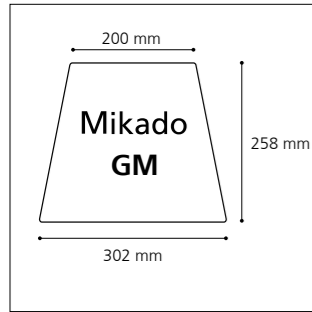

© Mathieu Ducros

MIKADO GM

Construction en aluminium / Intégralement sans soudure
Aluminum made / Entirely weld-free

Tête de mât

- Monobloc, en continuité parfaite avec le mât
- Réalisée dans la même section
- Tête de mât simple ou double

Pole top

- Monobloc, in perfect harmony with the pole
- Manufactured in the same section
- Single or double bracket

Mât

- Hauteurs de 9 à 14 m
- Profil aluminium exclusif de section trapézoïdale avec structure interne fonctionnelle