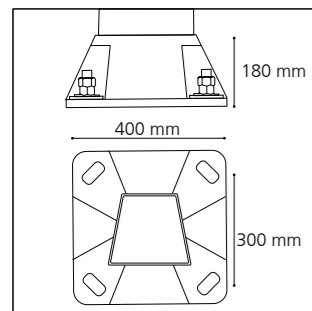

Semelle

- . En fonderie d'aluminium
- . Bagues isolantes au droit des 4 oblongs d'ancrage pour éviter tout contact avec les tiges en acier galvanisé

Baseplate

- . Made of die-cast aluminum
- . Insulating rings on the 4 anchoring oblongs to avoid any contact with galvanized steel bolts