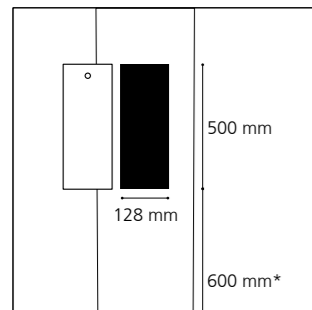

Tête de mât

- . Monobloc, en continuité parfaite avec le mât
- . Réalisée dans la même section
- . Tête de mât simple, double ou Technifonction (retour piéton)

Pole top

- . Monobloc, in perfect harmony with the pole
- . Manufactured in the same section
- . Single or double bracket, or with pedestrian lighting

Mât

- . Hauteurs de 4 à 9 m
- . Profil aluminium exclusif de section trapézoïdale avec structure interne fonctionnelle

Pole

- . Heights from 4 to 9 m
- . Exclusive trapeze-shaped aluminum profile with internal functional structure

Description

- . Extruded aluminum body
- . Dimensions 90 x 140 x 65 mm
- . Integrated heat sink
- . Remote LED driver
- . LED luminaire, 8 LEDs lighting
- . Adjustable and combinable modules and optics (max 6)
- . Certifications: CSA-UL, CE
- . 2 year guarantee