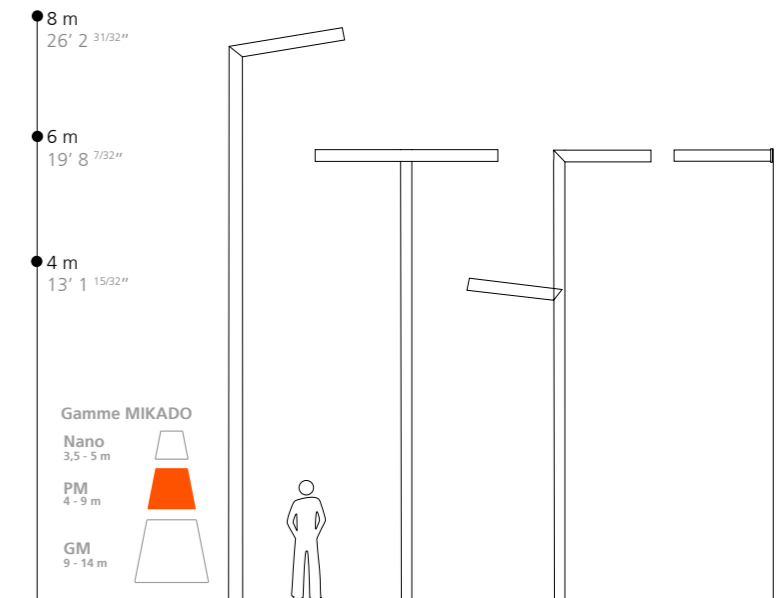

Conception / design: Atelier King Kong (Patxi Mangado) et Yon Anton Olano