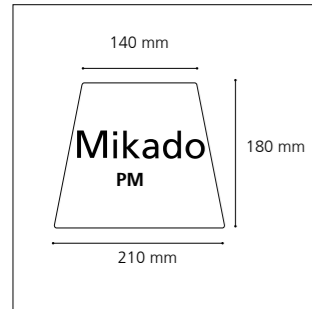

[Term once used in the West to refer to the Emperor of Japan; game of skill consisting of a set of sticks]
Iconic trapezoidal shape lighting structure, a must for urban projects.

MIKADO PM

Construction en aluminium / Intégralement sans soudure
Aluminum made / Entirely weld-free

Tête de mât

- . Monobloc, en continuité parfaite avec le mât
- . Réalisée dans la même section
- . Tête de mât simple, double ou Technifonction (retour piéton)

Pole top

- . Monobloc, in perfect harmony with the pole
- . Manufactured in the same section
- . Single or double bracket, or with pedestrian lighting