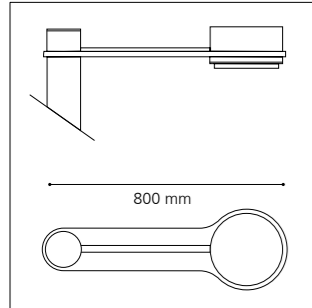

NERELLO

Construction en aluminium / intégralement sans soudure
Aluminum made / Entirely Weld-free

Tête de mât

- . Avancée de 800 mm
- . Découpe aluminium avec réservation permettant d'accueillir le luminaire
- . Simple ou double

Pole

- . Heights from 3.5 m to 5 m
- . Exclusive aluminum profile
- . Smooth or with external technical grooves to facilitate accessorization

Porte de visite

- . Affleurante, interchangeable
- . Fermeture par vis inviolable

- . Corps en fonderie d'aluminium
- . Dimensions : Ø250 x 83 mm
- . Eclairage par 30 LEDs
- . Entrée de câble par connecteur
- . Verre extra-plat
- . Dissipateur thermique et driver LED intégrés
- . Certifications : CE, CSA/UL
- . Garantie 2 ans

Description

- . Body made of die-cast aluminum
- . Dimensions: Ø250 x 83 mm
- . 30 LEDs lighting
- . Cable entry through fast connector
- . Flat clear glass
- . Integrated LED driver and heat sink
- . Certifications: CE, CSA/UL
- . 2 year guarantee