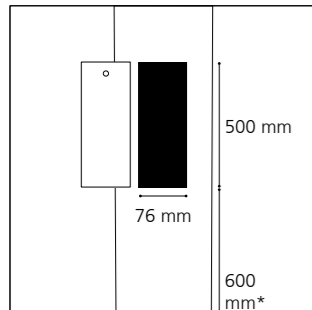

Pole top

- . Arm with 800 mm outreach
- . Cut aluminum piece with a reservation to host the luminaire
- . Single or double

Mât

- . Hauteurs de 3,5 à 5 m
- . Profil aluminium exclusif
- . Extérieur lisse ou avec rails techniques pour faciliter l'accessoirisation

Pole

- . Heights from 3.5 m to 5 m
- . Exclusive aluminum profile
- . Smooth or with external technical grooves to facilitate accessorization

Porte de visite

- . Affleurante, interchangeable
- . Fermeture par vis inviolable

- . Corps en fonderie d'aluminium
- . Dimensions : Ø250 x 83 mm
- . Eclairage par 30 LEDs
- . Entrée de câble par connecteur
- . Verre extra-plat
- . Dissipateur thermique et driver LED intégrés
- . Certifications : CE, CSA/UL
- . Garantie 2 ans

Description

- . Body made of die-cast aluminum
- . Dimensions: Ø250 x 83 mm
- . 30 LEDs lighting
- . Cable entry through fast connector
- . Flat clear glass
- . Integrated LED driver and heat sink
- . Certifications: CE, CSA/UL
- . 2 year guarantee