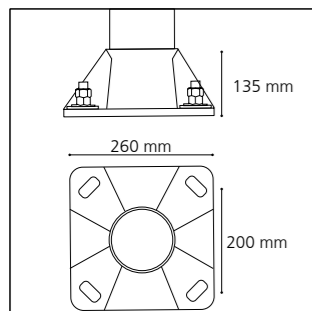

Access door

- . Flush, interchangeable
- . Locked with tamper-proof screw

*Autre hauteur sur demande
Other heights upon request

Semelle

- . En fonderie d'aluminium
- . Bagues isolantes au droit des 4 oblongs d'ancrage pour éviter tout contact avec les tiges en acier galvanisé

Baseplate

- . Made of die-cast aluminum
- . Insulating rings on the 4 anchoring oblongs to avoid any contact with galvanized steel bolts