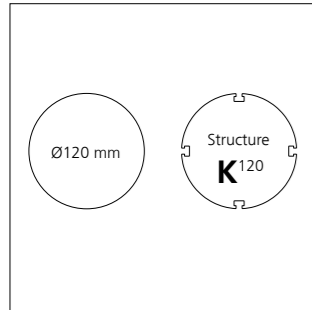

Mât

- . Hauteurs de 3,5 à 5 m
- . Profil aluminium exclusif
- . Extérieur lisse ou avec rails techniques pour faciliter l'accessoirisation

Pole

- . Heights from 3.5 m to 5 m
- . Exclusive aluminum profile
- . Smooth or with external technical grooves to facilitate accessorization