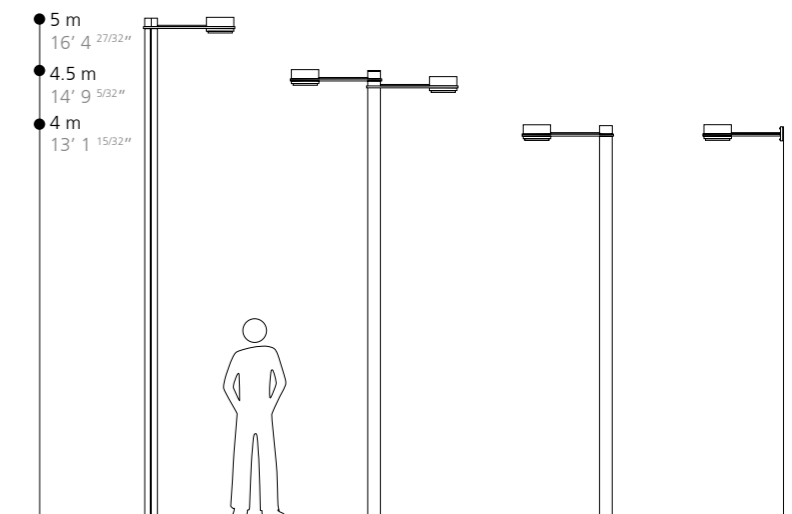

Finish

- . Polyester powder coating, RAL colors or special finish
- . Natural anodization (20 microns)