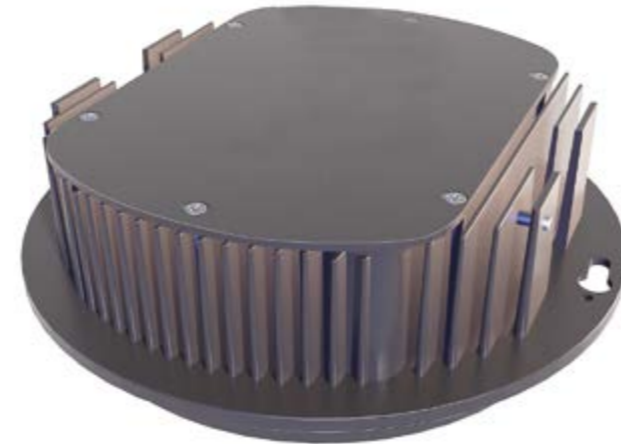

MAGIC™

Luminaire LED
LED luminaire

Compatible avec / with :
Ceramic, Nerello, Mauzac, Rovello, Zanello, Marsanne, Roussanne, Techni-Tram, Terret

Hauteur max. préconisée / Max. height recommended : 5 m

Description

- . Corps en fonderie d'aluminium
- . Dimensions : Ø250 x 83 mm
- . Eclairage par 30 LEDs
- . Entrée de câble par connecteur
- . Verre extra-plat
- . Dissipateur thermique et driver LED intégrés
- . Certifications : CE, CSA/UL
- . Garantie 2 ans

Description

- . Body made of die-cast aluminum
- . Dimensions: Ø250 x 83 mm
- . 30 LEDs lighting
- . Cable entry through fast connector
- . Flat clear glass
- . Integrated LED driver and heat sink
- . Certifications: CE, CSA/UL
- . 2 year guarantee