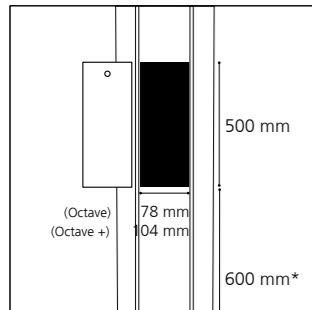

Luminaire

- Compatible with Magic™ luminaire, Ceramic (Jules, Juliette) & Nerello envelope (<6 m)
- Compatible with Paul™ & Paulette™ floodlights
- Compatible with other luminaires and floodlights

Mât

- Hauteurs de 6 à 12 m
- Profil aluminium exclusif de section ovoïde avec structure fonctionnelle interne et rails techniques externes pour faciliter l'accessoirisation

Mast

- Heights from 6 to 12 m
- Exclusive aluminum profile of ovoid section, with internal structure and external technical grooves to facilitate accessorization

Porte de visite

- Affleurante, interchangeable
- Fermeture par vis inviolable

- . Corps en fonderie d'aluminium
- . Dimensions : Ø250 x 83 mm
- . Eclairage par 30 LEDs
- . Entrée de câble par connecteur
- . Verre extra-plat
- . Dissipateur thermique et driver LED intégrés
- . Certifications : CE, CSA/UL
- . Garantie 2 ans

Description

- . Body made of die-cast aluminum
- . Dimensions: Ø250 x 83 mm
- . 30 LEDs lighting
- . Cable entry through fast connector
- . Flat clear glass
- . Integrated LED driver and heat sink
- . Certifications: CE, CSA/UL
- . 2 year guarantee