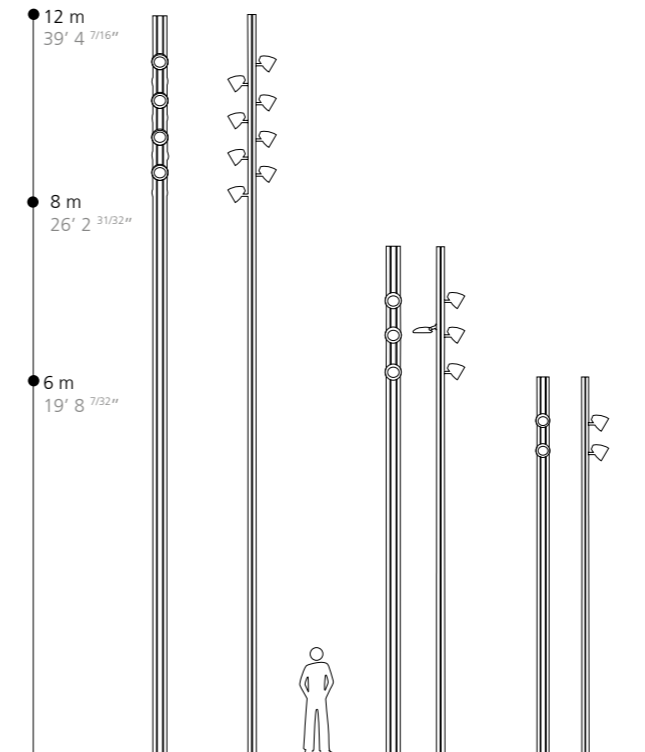

MAGIC™

Luminaire LED
LED luminaire

Compatible avec / with :
Ceramic, Nerello, Mauzac, Rovello, Zanello, Marsanne, Roussanne, Techni-Tram, Terret

Hauteur max. préconisée / Max. height recommended : 5 m

Description

- . Corps en fonderie d'aluminium
- . Dimensions : Ø250 x 83 mm
- . Eclairage par 30 LEDs
- . Entrée de câble par connecteur
- . Verre extra-plat
- . Dissipateur thermique et driver LED intégrés
- . Certifications : CE, CSA/UL
- . Garantie 2 ans

Description

- . Body made of die-cast aluminum
- . Dimensions: Ø250 x 83 mm
- . 30 LEDs lighting
- . Cable entry through fast connector
- . Flat clear glass
- . Integrated LED driver and heat sink
- . Certifications: CE, CSA/UL
- . 2 year guarantee

Modèle / model: Paul

Modèle / model: Paulette

Informations techniques / Technical specifications

	ARCHITECTURAL			ROUTIER / STREET	
	S	M	L	M	L
Taille / Size	16	24	36	16	36
Nombre de LED / number of LED	18 W	27 W	37 W	24 W	37 W
Puissance / Power	1500 lm	2300 lm	3100 lm	2970 lm	4165 lm
Flux sortant / Outflow (3000°K)	2200, 2700, 3000, 4000 °K			2200, 2700, 3000, 4000 °K	
T° de couleur / Color t°	Dynamic white (2200-4000°K), RGB white				
IRC / CRI	>70				
Indice de protection / Protection	IP 65 / IK 08				
Classe / Class	I (II possible)				
Durée de vie / Lifespan (L80B10)	> 100 000				
Driver	Pilotage DALI, DMX (sur demande / upon request)				