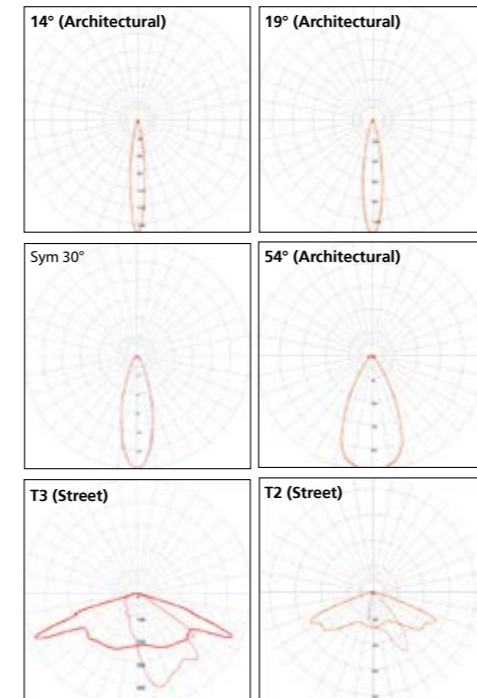

Modèle / model: Paul

Modèle / model: Paulette

Informations techniques / Technical specifications

	ARCHITECTURAL			ROUTIER / STREET	
	S	M	L	M	L
Taille / Size	16	24	36	16	36
Nombre de LED / number of LED	18 W	27 W	37 W	24 W	37 W
Puissance / Power	1500 lm	2300 lm	3100 lm	2970 lm	4165 lm
Flux sortant / Outflow (3000°K)	2200, 2700, 3000, 4000 °K			2200, 2700, 3000, 4000 °K	
T° de couleur / Color t°	Dynamic white (2200-4000°K), RGB white				
IRC / CRI	>70				
Indice de protection / Protection	IP 65 / IK 08				
Classe / Class	I (II possible)				
Durée de vie / Lifespan (L80B10)	> 100 000				
Driver	Pilotage DALI, DMX (sur demande / upon request)				

Photometries / Photometry

- REF.WEB PAUL → REF009
- REF.WEB PAULETTE → REF010

Paul & Paulette S

Avec lyre / with yoke
190 x 180 x 100 mm
Avec bras / with arm
270 x 210 x 100 mm

Paul & Paulette M

Avec lyre / with yoke
210 x 200 x 100 mm
Avec bras / with arm
280 x 230 x 100 mm