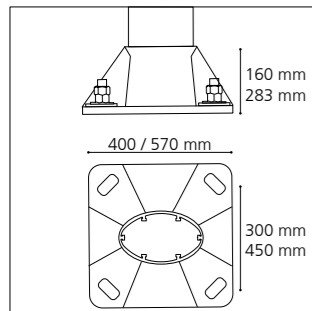

Access door

- Flush, interchangeable
- Locked with tamper-proof screw

*Autre hauteur sur demande
Other heights upon request

Semelle

- En fonderie d'aluminium
- Bagues isolantes au droit des 4 oblongs d'ancrage pour éviter tout contact avec les tiges en acier galvanisé
- Dimensions selon hauteur (p. 208)

Baseplate

- Made of die-cast aluminum
- Insulating rings on the 4 anchoring oblongs to avoid any contact with galvanized steel bolts
- Dimension according to height (p 208)