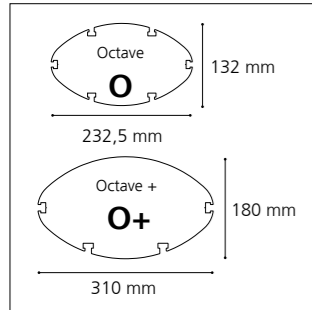

Luminaire

- Compatible with Magic™ luminaire, Ceramic (Jules, Juliette) & Nerello envelope (<6 m)
- Compatible with Paul™ & Paulette™ floodlights
- Compatible with other luminaires and floodlights