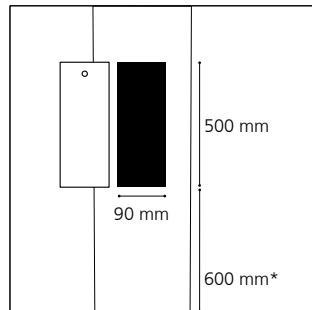

Pole top

- . Arm made of extruded aluminum profile, with a reserve to place the luminaire
- . Single or double bracket

Mât

- . Hauteurs de 4 à 8 m
- . Profil aluminium exclusif avec structure interne fonctionnelle

Pole

- . Heights from 4 to 8 m
- . Exclusive aluminum profile with internal functional structure

Porte de visite

- . Affleurante, interchangeable
- . Fermeture par vis inviolable

Access door

- . Flush, interchangeable
- . Locked with tamper-proof screw

Hauteur max. préconisée / Max. height recommended : 5 m seul (1 unit), 7 m combiné (2 units)

Description

- . Corps en aluminium
- . Dimensions 206 x 72 mm
- . Dissipateur thermique intégré
- . Eclairage par 12 LEDs
- . Prisme optique réfractant la lumière
- . Certifications : CE, CSA/UL
- . Garantie 2 ans

Description

- . Body made of die-cast aluminum
- . Dimensions: 206 x 72 mm
- . Integrated LED driver and heat sink
- . LED luminaire, 12 LEDs lighting
- . Optical prism reflecting light
- . Certifications: CE, CSA/UL
- . 2 year guarantee