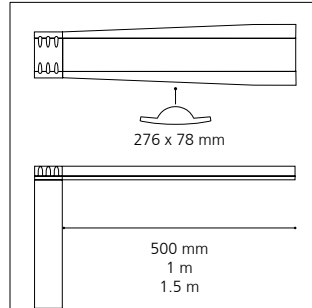

Lamp post designed for elegant and efficient urban lighting.

VERMENTINO

Construction en aluminium / Intégralement sans soudure
Aluminum made / Entirely weld-free

Tête de mât

- . Bras en profil aluminium extrudé avec réservation pour accueillir le luminaire
- . Tête de mât simple ou double

Pole top

- . Arm made of extruded aluminum profile, with a reserve to place the luminaire
- . Single or double bracket

Mât

- . Hauteurs de 4 à 8 m
- . Profil aluminium exclusif avec structure interne fonctionnelle

Hauteur max. préconisée / Max. height recommended : 5 m seul (1 unit), 7 m combiné (2 units)

Description

- . Corps en aluminium
- . Dimensions 206 x 72 mm
- . Dissipateur thermique intégré
- . Eclairage par 12 LEDs
- . Prisme optique réfractant la lumière
- . Certifications : CE, CSA/UL
- . Garantie 2 ans

Description

- . Body made of die-cast aluminum
- . Dimensions: 206 x 72 mm
- . Integrated LED driver and heat sink
- . LED luminaire, 12 LEDs lighting
- . Optical prism reflecting light
- . Certifications: CE, CSA/UL
- . 2 year guarantee