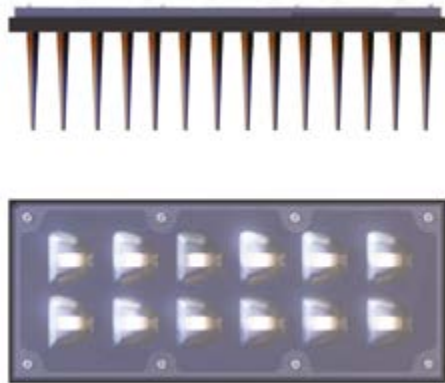

Lamp post designed for elegant and efficient urban lighting.

VERMENTINO

Construction en aluminium / Intégralement sans soudure
Aluminum made / Entirely weld-free

Tête de mât

- . Bras en profil aluminium extrudé avec réservation pour accueillir le luminaire
- . Tête de mât simple ou double

Baseplate

- . Made of die-cast aluminum
- . Insulating rings on the 4 anchoring oblongs to avoid any contact with galvanized steel bolts

Luminaire LED Dizeo

- . 12W, 24W
- . 2200, 2700, 3000, 4000 ° K
- . 1830-3360 lm
- . Pilotage DALI, 0-10 V sur demande

Hauteur max. préconisée / Max. height recommended : 5 m seul (1 unit), 7 m combiné (2 units)

Description

- . Corps en aluminium
- . Dimensions 206 x 72 mm
- . Dissipateur thermique intégré
- . Eclairage par 12 LEDs
- . Prisme optique réfractant la lumière
- . Certifications : CE, CSA/UL
- . Garantie 2 ans

Description

- . Body made of die-cast aluminum
- . Dimensions: 206 x 72 mm
- . Integrated LED driver and heat sink
- . LED luminaire, 12 LEDs lighting
- . Optical prism reflecting light
- . Certifications: CE, CSA/UL
- . 2 year guarantee