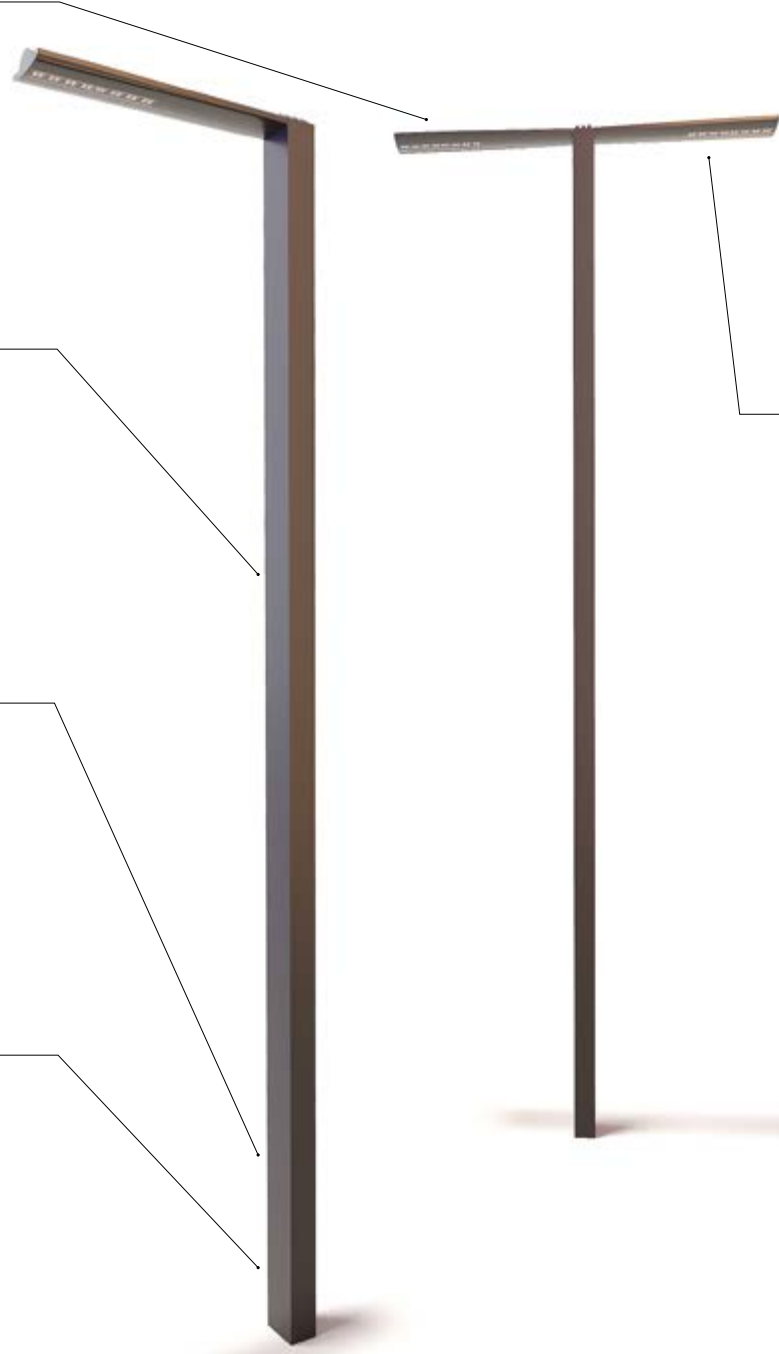

Lamp post designed for elegant and efficient urban lighting.

VERMENTINO

Construction en aluminium / Intégralement sans soudure
Aluminum made / Entirely weld-free

Tête de mât

- . Bras en profil aluminium extrudé avec réservation pour accueillir le luminaire
- . Tête de mât simple ou double

Pole top

- . Arm made of extruded aluminum profile, with a reserve to place the luminaire
- . Single or double bracket

Mât

- . Hauteurs de 4 à 8 m
- . Profil aluminium exclusif avec structure interne fonctionnelle

Pole

- . Heights from 4 to 8 m
- . Exclusive aluminum profile with internal functional structure

Porte de visite

- . Affleurante, interchangeable
- . Fermeture par vis inviolable

Access door

- . Flush, interchangeable
- . Locked with tamper-proof screw

Baseplate

- . Made of die-cast aluminum
- . Insulating rings on the 4 anchoring oblongs to avoid any contact with galvanized steel bolts

Luminaire LED Dizeo

- . 12W, 24W
- . 2200, 2700, 3000, 4000 ° K
- . 1830-3360 lm
- . Pilotage DALI, 0-10 V sur demande