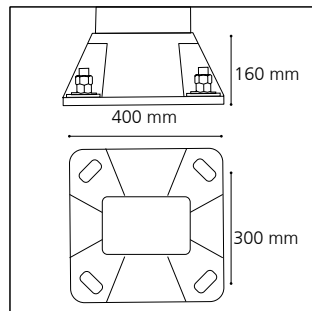

Access door

- . Flush, interchangeable
- . Locked with tamper-proof screw

*Autre hauteur sur demande
Other heights upon request